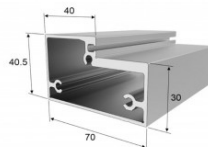

Porta per hammam professionale 100 x 190 cm passaggio handicappato

Reference: REC_PH100x190
EAN13: -

porta hammam in vetro temperato da 8 mm in vetro di sicurezza **Adattato all'ambiente professionale questa porta soddisfa gli standard per il passaggio handicappato**

Il telaio della porta è in alluminio (43x45 mm) e può resistere ad alta umidità

Costine di prenotazione : 100 "x 190"

Dimensioni esterne : 985 x 1895 mm.

Misurare il vetro : 920 x 1835 mm.

Passaggio efficace di 92 cm