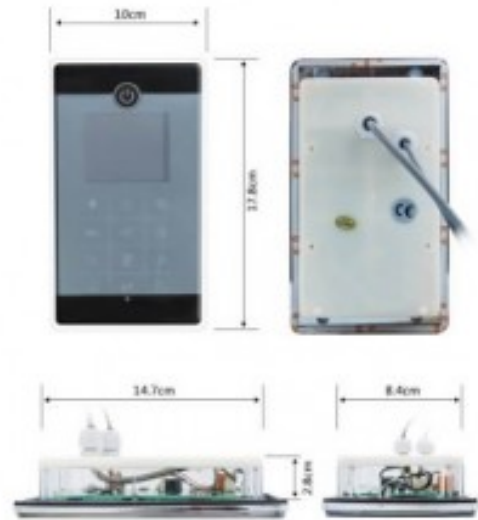

## Panneau de contrôle pour générateur petit volume MK117

Reference: CTRL\_MK117  
EAN13: -

Panneau de contrôle pour générateur petit volume MK117