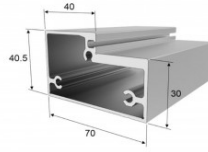

Puerta para hammam profesional 100 x 190 cm

Reference: REC_PH100x190
EAN13: -

Puerta hammam de cristal templado de 8 mm cristal de seguridad! **Adaptado al entorno profesional esta puerta cumple con las normas para el paso de discapacitados o personas con movilidad reducida.**

El marco de la puerta está hecho de aluminio (43x45 mm) y puede soportar alta humedad

Las costillas de reserva : 100 "x 190"

Las dimensiones externas : 985 in. x 1895 mm.

La medición del vidrio : 920 in. x 1835 mm.

Paso efectivo de 92 cm.

Mango de puerta de acero inoxidable.

Todas las puertas se fabrican de acuerdo con las normas de seguridad y las especificidades del hammam.

Este vidrio tratado térmicamente es cinco veces más resistente que el vidrio habitual, para evitar que los montantes se doblen debido a las fluctuaciones de temperatura.