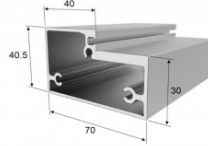

Tür für Hammam 80 x 190 cm mit vorgespanntem Glas, Bronze- und Matt- Effekt, Rahmen aus Aluminium

Reference: PH80x190 bronze
EAN13: 3700830400151

Tür für Hammam 80 x 190 cm mit vorgespanntem Glas, Bronze- und Matt- Effekt, Rahmen aus Aluminium

Masse : 80 "x 190"

Außenmaße : 785 in. x 1895 mm.

Glassmessung : 720 in. x 1835 mm.

Der Türrahmen ist aus Aluminium (43x45mm) gefertigt und hält hohen Feuchtigkeit und Hitze Standards.

Der Türgriff ist aus Metall