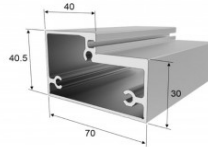

## Tür für professionelle Hammam 100 x 190 cm aus vorgespannte Glas

Reference: REC\_PH100x190  
EAN13: -

Tür für professionelle Hammam 100 x 190 cm aus vorgespannte Glas

Effektiver Durchgang von 92 cm

Der Türrahmen ist aus Aluminium (43x45mm) gefertigt und hält hohen Feuchtigkeit und Hitze Standards. (BTHG Standards)

Die Türen werden komplett montiert, verpackt und mit Installationsanleitung geliefert.

**Reservierungsrippen** : 100 "x 190"

**Außenmaße** : 985 in. x 1895 mm.

---

**Glasmessung** : 920 in. x 1835 mm.

**3-jährige Garantie**